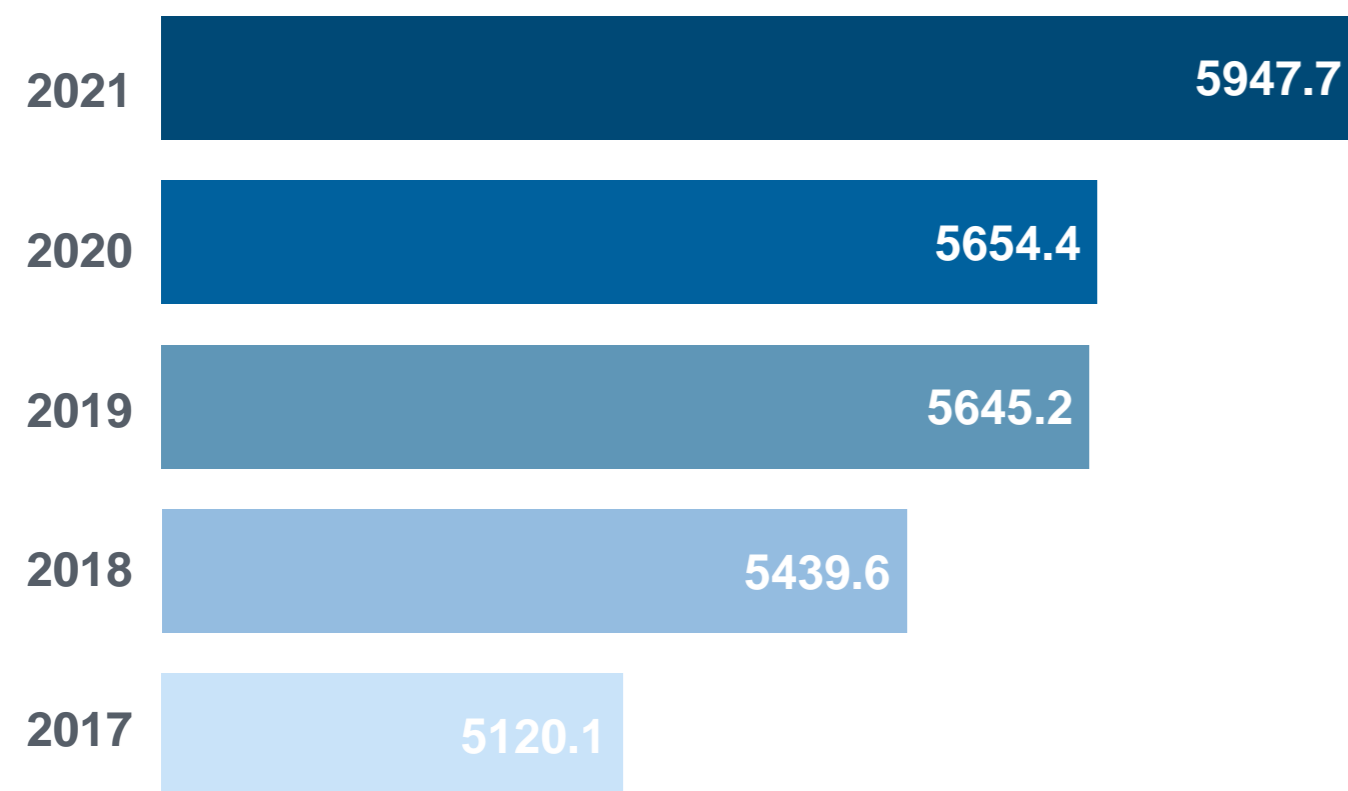

День энергетика

22 декабря

Памятные даты и праздники

ДЕНЬ ЭНЕРГЕТИКА

Производство электроэнергии за 2017-2021 гг., млн кВт.ч

Получено электроэнергии из-за пределов области за 2017-2021 гг., млн кВт.ч

Отпущено электроэнергии за пределы области за 2017-2021 гг., млн кВт.ч

Потребление электроэнергии населением

2021 год

+потери

ОБЩЕЕ ПОТРЕБЛЕНИЕ
13 099,8 млн кВт.ч

Потребление электроэнергии организациями

● городское ● сельское

● Обрабатывающие производства ● Сельское, лесное хозяйство, охота, рыболовство и рыбоводство
● Обеспечение электрической энергией, газом и паром; кондиционирование воздуха ● Другие виды деятельности