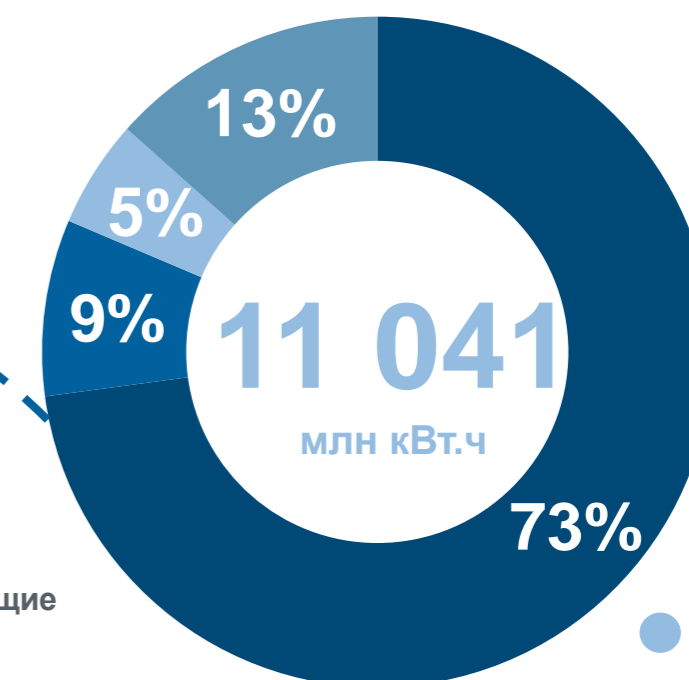

Потребление электроэнергии населением

2021 год

+потери

ОБЩЕЕ ПОТРЕБЛЕНИЕ
13 099,8 млн кВт.ч

Потребление электроэнергии организациями

● городское ● сельское

● Обрабатывающие производства ● Сельское, лесное хозяйство, охота, рыболовство и рыбоводство
● Обеспечение электрической энергией, газом и паром; кондиционирование воздуха ● Другие виды деятельности