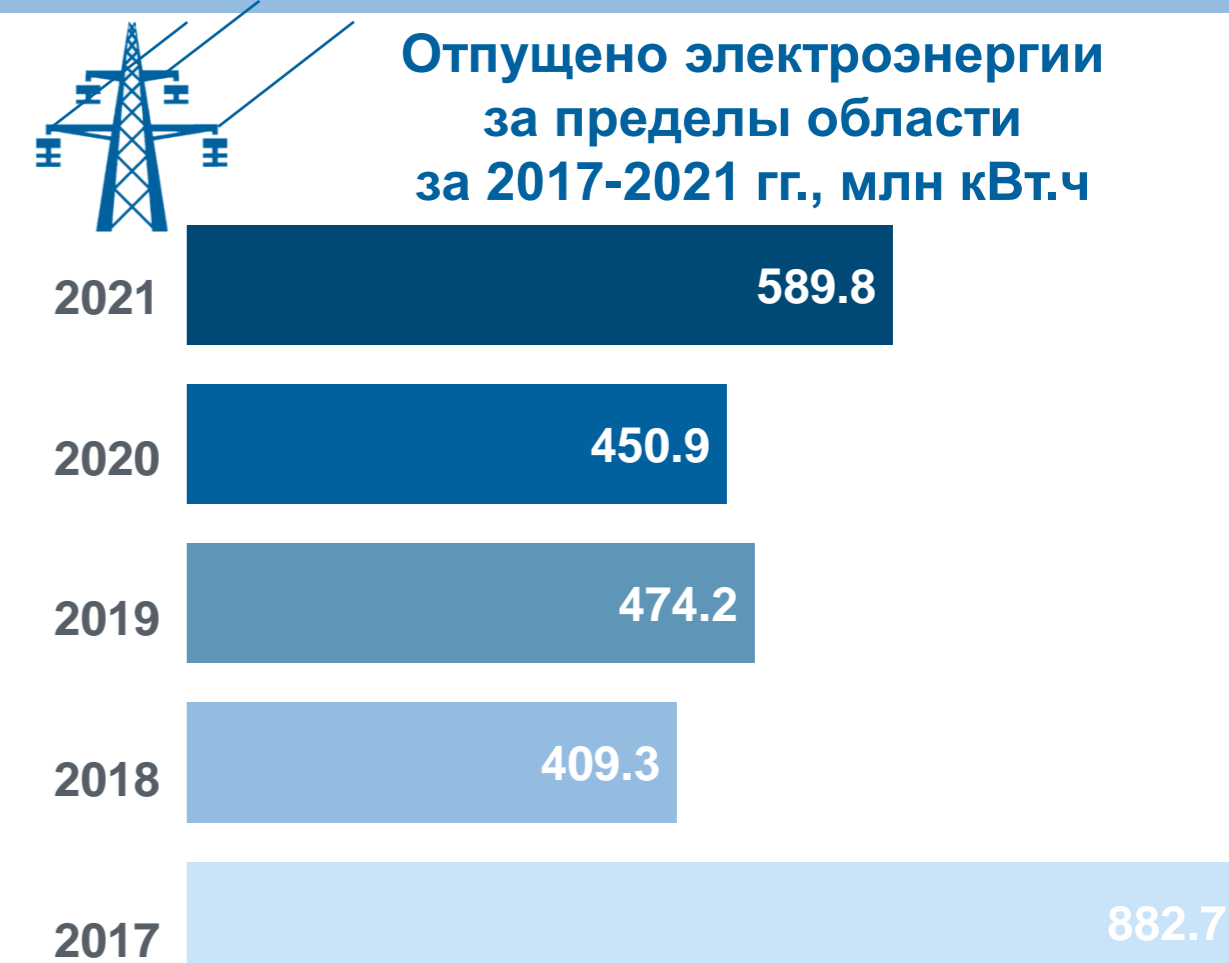

День энергетика

22 декабря

Памятные даты и праздники

ДЕНЬ ЭНЕРГЕТИКА

Производство электроэнергии за 2017-2021 гг., млн кВт.ч

Получено электроэнергии из-за пределов области за 2017-2021 гг., млн кВт.ч

Отпущено электроэнергии за пределы области за 2017-2021 гг., млн кВт.ч