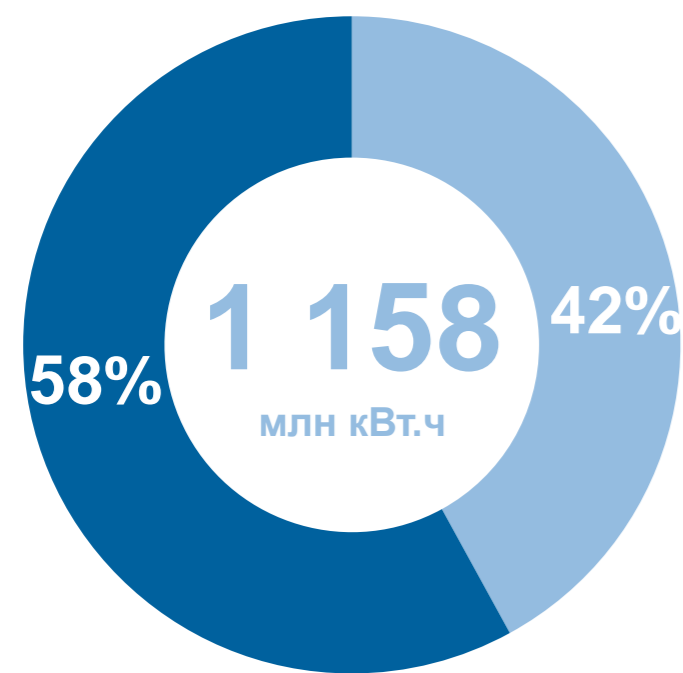

День энергетика

22 декабря

Памятные даты и праздники

ДЕНЬ ЭНЕРГЕТИКА

Производство электроэнергии за 2017-2021 гг., млн кВт.ч

Получено электроэнергии из-за пределов области за 2017-2021 гг., млн кВт.ч

Отпущено электроэнергии за пределы области за 2017-2021 гг., млн кВт.ч

Потребление электроэнергии населением

2021 год

+потери

ОБЩЕЕ ПОТРЕБЛЕНИЕ
13 099,8 млн кВт.ч

Потребление электроэнергии организациями

● городское ● сельское

● Обрабатывающие производства ● Сельское, лесное хозяйство, охота, рыболовство и рыбоводство
● Обеспечение электрической энергией, газом и паром; кондиционирование воздуха ● Другие виды деятельности